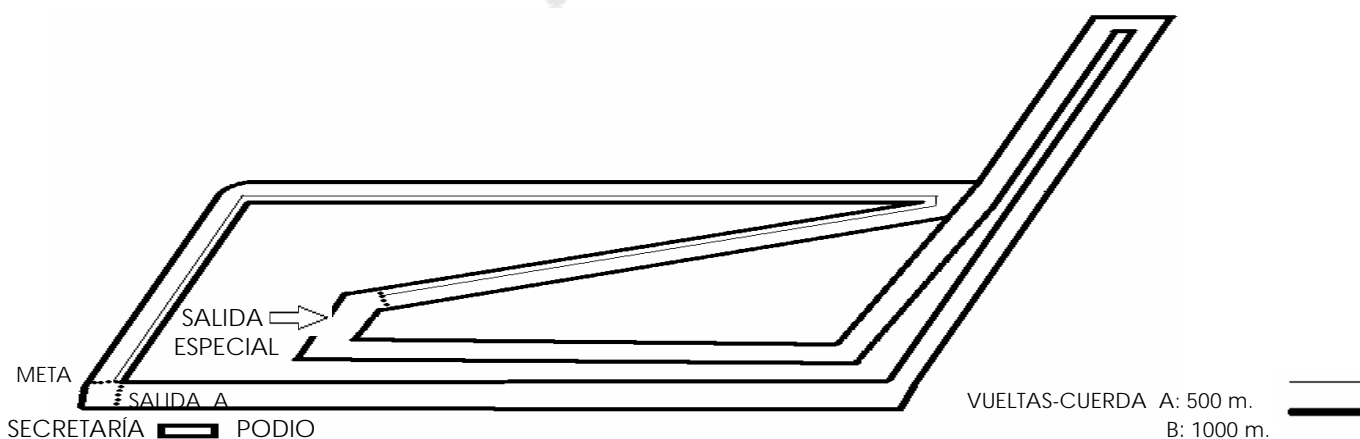

FINAL PROVINCIAL DE CAMPO A TRAVÉS ESCOLAR

"EL NAVAZO" - SANCTI-SPÍRITUS. DOMINGO, 12-FEBRERO-2012

CIRCUITO

CARRETERA NACIONAL 620

PARKING / CAFETERÍA
GASOLINERA / WC

PARKING / PISCINAS
VESTUARIOS / WC

HORA	ORDEN DE PRUEBAS - CATEGORÍAS	DISTANCIA	RECORRIDO	SALIDA
11.00 h.	ALEVIN FEMENINA 2001-2002	1.500 m.	1P+1G	B
11.10 h.	ALEVIN MASCULINA 2001-2002	2.000 m.	2G	A
11.20 h.	INFANTIL FEMENINA 1999-2000	2.000 m.	2G	A
11.35 h.	INFANTIL MASCULINA 1999-2000	3.000 m.	3G	A
11.50 h.	BENJAMIN FEMENINA 2003-2004-2005	1.000 m.	1G	A
12.00 h.	BENJAMIN MASCULINA 2003-2004-2005	1.000 m.	1G	A
12.10 h.	CADETE / JUVENIL / JUNIOR FEMENINA 1997-1998 / 1995-1996 / 1993-1994	3.000 m.	3G	A
12.30 h.	CADETE / JUVENIL / JUNIOR MASCULINA 1997-1998 / 1995-1996 / 1993-1994	5.000 m.	5G	A
12.45 h.	SENIOR FEMENINA 1992 y anteriores	2.000 m.	2G	A
13.00 h.	SENIOR MASCULINA 1992 y anteriores	3.000 m.	3G	A

P= PEQUEÑA (500 m.) / G= GRANDE (1000 m.)

NOTA: LOS HORARIOS SON ORIENTATIVOS Y PODRÁN AJUSTARSE EN FUNCIÓN DEL DESARROLLO DE LAS PRUEBAS