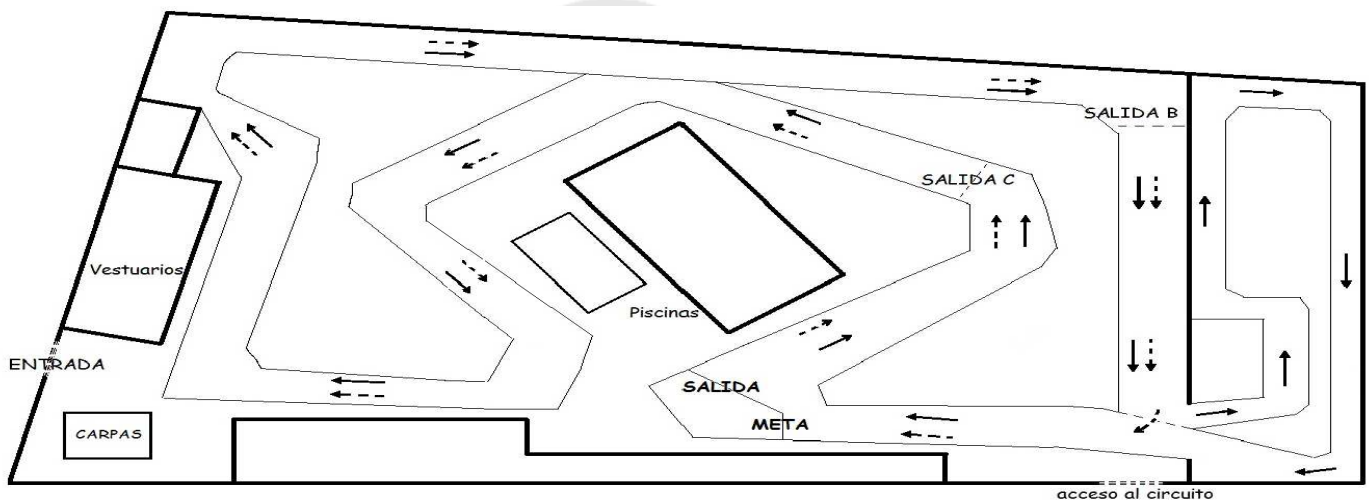

CUARTA JORNADA DE CAMPO A TRAVÉS ESCOLAR

"LA CERRALLANA" - BÉJAR. DOMINGO, 29-ENERO-2012

CIRCUITO

APARCAMIENTO AUTOCARES

HORA	ORDEN DE PRUEBAS - CATEGORÍAS	DISTANCIA	RECORRIDO	SALIDA
11.00 h.	ALEVIN FEMENINA 2001-2002	1.400 m.	2P	A
11.10 h.	ALEVIN MASCULINA 2001-2002	1.700 m.	1P+1G	A
11.20 h.	INFANTIL FEMENINA 1999-2000	1.900 m.	2G	C
11.35 h.	INFANTIL MASCULINA 1999-2000	2.700 m.	1P+2G	A
11.50 h.	BENJAMIN FEMENINA 2003-2004-2005	900 m.	1G	C
12.00 h.	BENJAMIN MASCULINA 2003-2004-2005	900 m.	1G	C
12.10 h.	CADETE / JUVENIL / JUNIOR FEMENINA 1997-1998 / 1995-1996 / 1993-1994	2.700 m.	1P+2G	A
12.30 h.	CADETE / JUVENIL / JUNIOR MASCULINA 1997-1998 / 1995-1996 / 1993-1994	4.600 m.	1P+4G	C
12.45 h.	SENIOR FEMENINA 1992 y anteriores	1.900 m.	2G	C
13.00 h.	SENIOR MASCULINA 1992 y anteriores	2.700 m.	1P+2G	A

P= PEQUEÑA (700 m.) / G= GRANDE (1000 m.) SALIDA A / SALIDA C (-100m)

NOTA: LOS HORARIOS SON ORIENTATIVOS Y PODRÁN AJUSTARSE EN FUNCIÓN DEL DESARROLLO DE LAS PRUEBAS