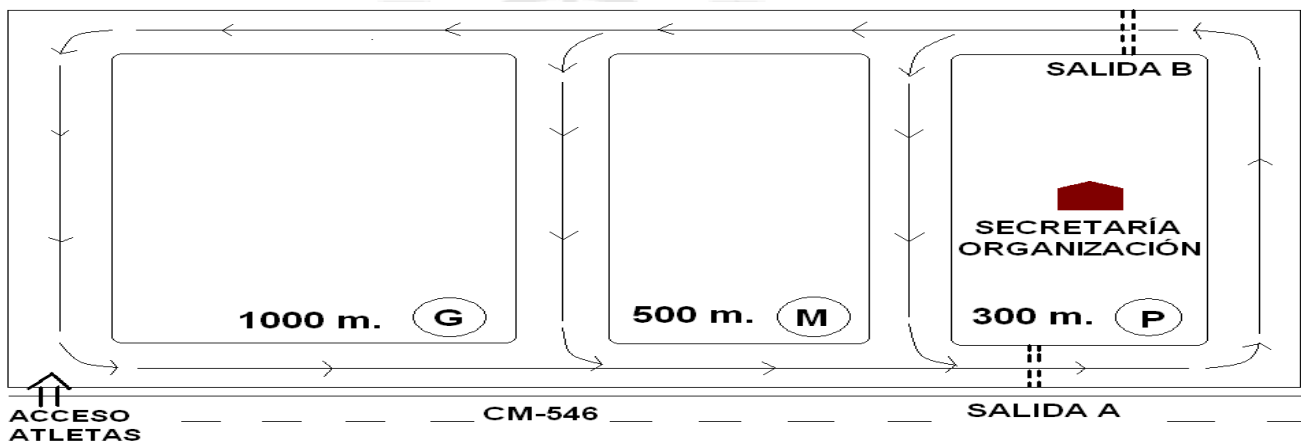

TERCERA JORNADA DE CAMPO A TRAVÉS ESCOLAR

"PRADO PANADEROS" - VILLARES DE LA REINA. DOMINGO, 15-ENERO-2012

CIRCUITO

ESTADIO
HELMÁNTICO

VESTUARIOS

HORA	ORDEN DE PRUEBAS - CATEGORÍAS	DISTANCIA	RECORRIDO	SALIDA
11.00 h.	ALEVIN FEMENINA 2001-2002	1.200 m.	1P+2M	B
11.10 h.	ALEVIN MASCULINA 2001-2002	1.500 m.	3M	A
11.20 h.	INFANTIL FEMENINA 1999-2000	1.800 m.	1P+1M+1G	A
11.35 h.	INFANTIL MASCULINA 1999-2000	2.500 m.	1M+2G	A
11.50 h.	BENJAMIN FEMENINA 2003-2004-2005	800 m.	1P+1M	A
12.00 h.	BENJAMIN MASCULINA 2003-2004-2005	800 m.	1P+1M	A
12.10 h.	CADETE / JUVENIL / JUNIOR FEMENINA 1997-1998 / 1995-1996 / 1993-1994	2.500 m.	1M+2G	A
12.30 h.	CADETE / JUVENIL / JUNIOR MASCULINA 1997-1998 / 1995-1996 / 1993-1994	3.900 m.	4G	B
12.45 h.	SENIOR FEMENINA 1992 y anteriores	1.800 m.	1P+1M+1G	A
13.00 h.	SENIOR MASCULINA 1992 y anteriores	2.500 m.	1M+2G	A

P= PEQUEÑA (300 m.) / M= MEDIANA (500 m.) / G= GRANDE (1000 m.)

SALIDA A / SALIDA B (-100m.)

NOTA: LOS HORARIOS SON ORIENTATIVOS Y PODRÁN AJUSTARSE EN FUNCIÓN DEL DESARROLLO DE LAS PRUEBAS